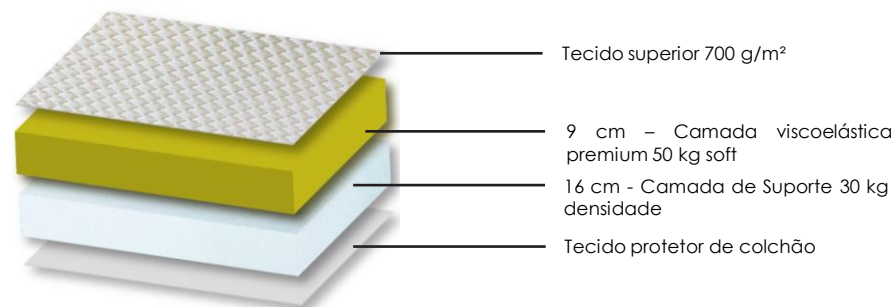

Respirabilidade

9

Alta

Adaptabilidade

9

Média-alta

Firmeza

3

Média-suave

Caraterísticas:

Anatómico

Tratamento
Anti-ácaros

Tratamento
Anti-alérgico

Viscoelástico
premium

Viscoelástico

Sem ruído
de movimento

Capa amovível

Tratamento
Aloé-vera

Respirável

Higienizado

Costurado