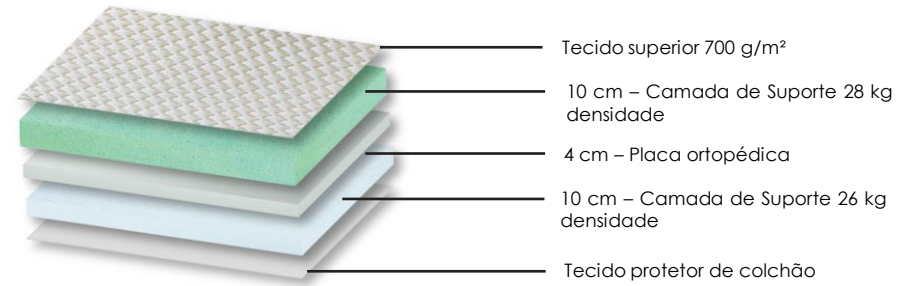

Respirabilidade

Média

Adaptabilidade

Boa

Firmeza

Média

Caraterísticas:

Anatómico

Tratamento Anti-ácaros

Tratamento Anti-alérgico

Látex

Capa amovível

Sem ruído de movimento

Tratamento Aloé-vera

Respirável

Higienizado

Costurado