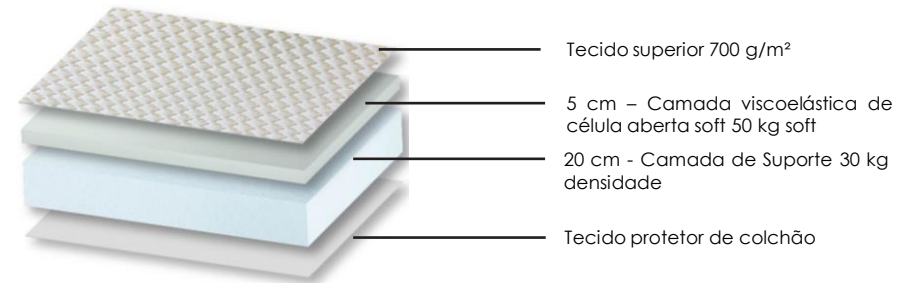

Respirabilidade

9

Média-alta

Adaptabilidade

7

Muito boa

Firmeza

4

Média-suave

Caraterísticas:

Anatómico

Tratamento
Anti-ácaros

Tratamento
Anti-alérgico

Viscoelástico

Costurado

Sem ruído
de movimento

Capa amovível

Tratamento
Aloé-vera

Respirável

Higienizado