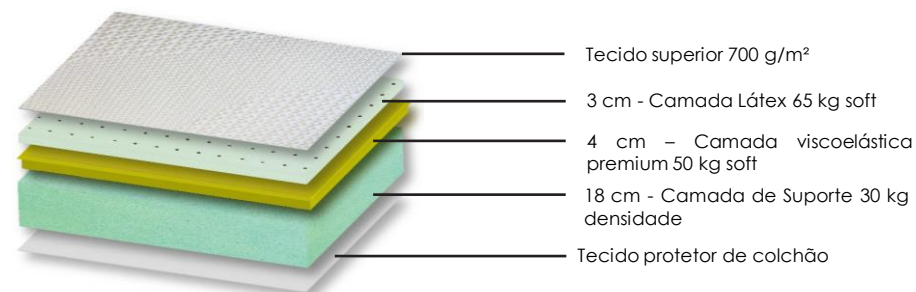

Respirabilidade

8

Média-Alta

Adaptabilidade

7

Muito boa

Firmeza

6

Média

Caraterísticas:

Anatómico

Tratamento Anti-ácaros

Tratamento Anti-alérgico

Látex

Viscoelástico premium

Viscoelástico

Capa amovível

Tratamento Aloé-vera

Respirável

Higienizado

Costurado

Sem ruído de movimento