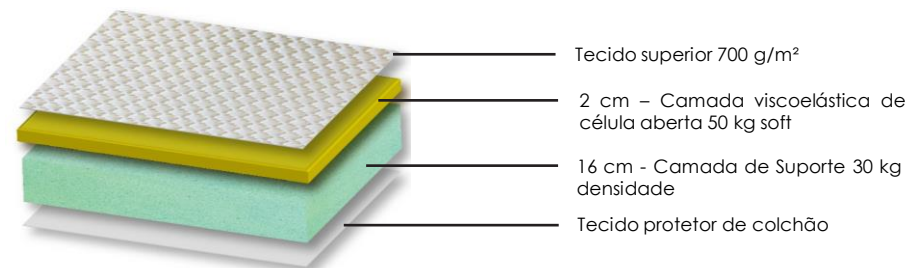

Respirabilidade

8

Média-alta

Adaptabilidade

8

Boa

Firmeza

6

Média

Caraterísticas:

Anatómico

Tratamento
Anti-ácaros

Tratamento
Anti-alérgico

Viscoelástico
premium

Viscoelástico

Sem ruído
de movimento

Capa amovível

Tratamento
Aloé-vera

Respirável

Higienizado

Costurado